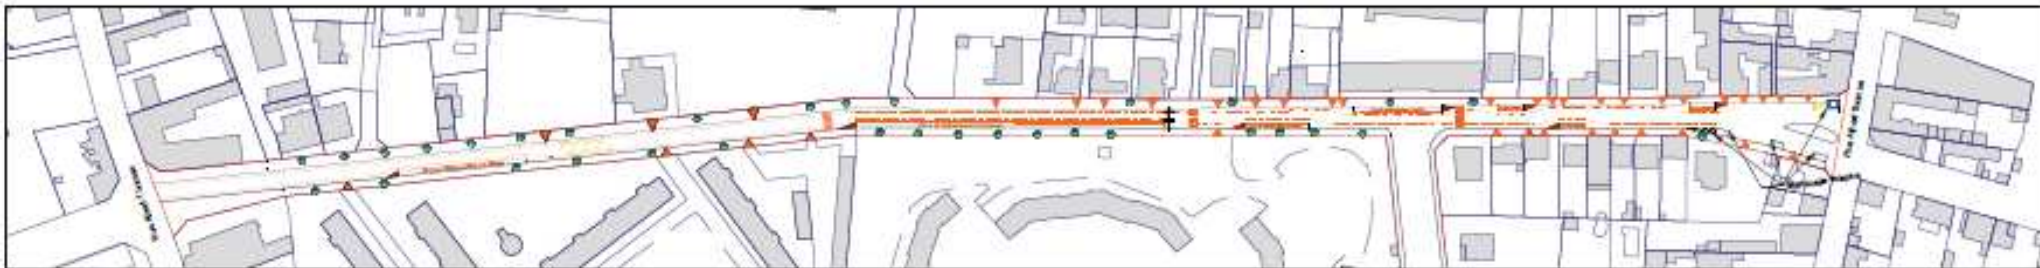

Aménagement par marquage du boulevard.

Création de 52 places de stationnement figé