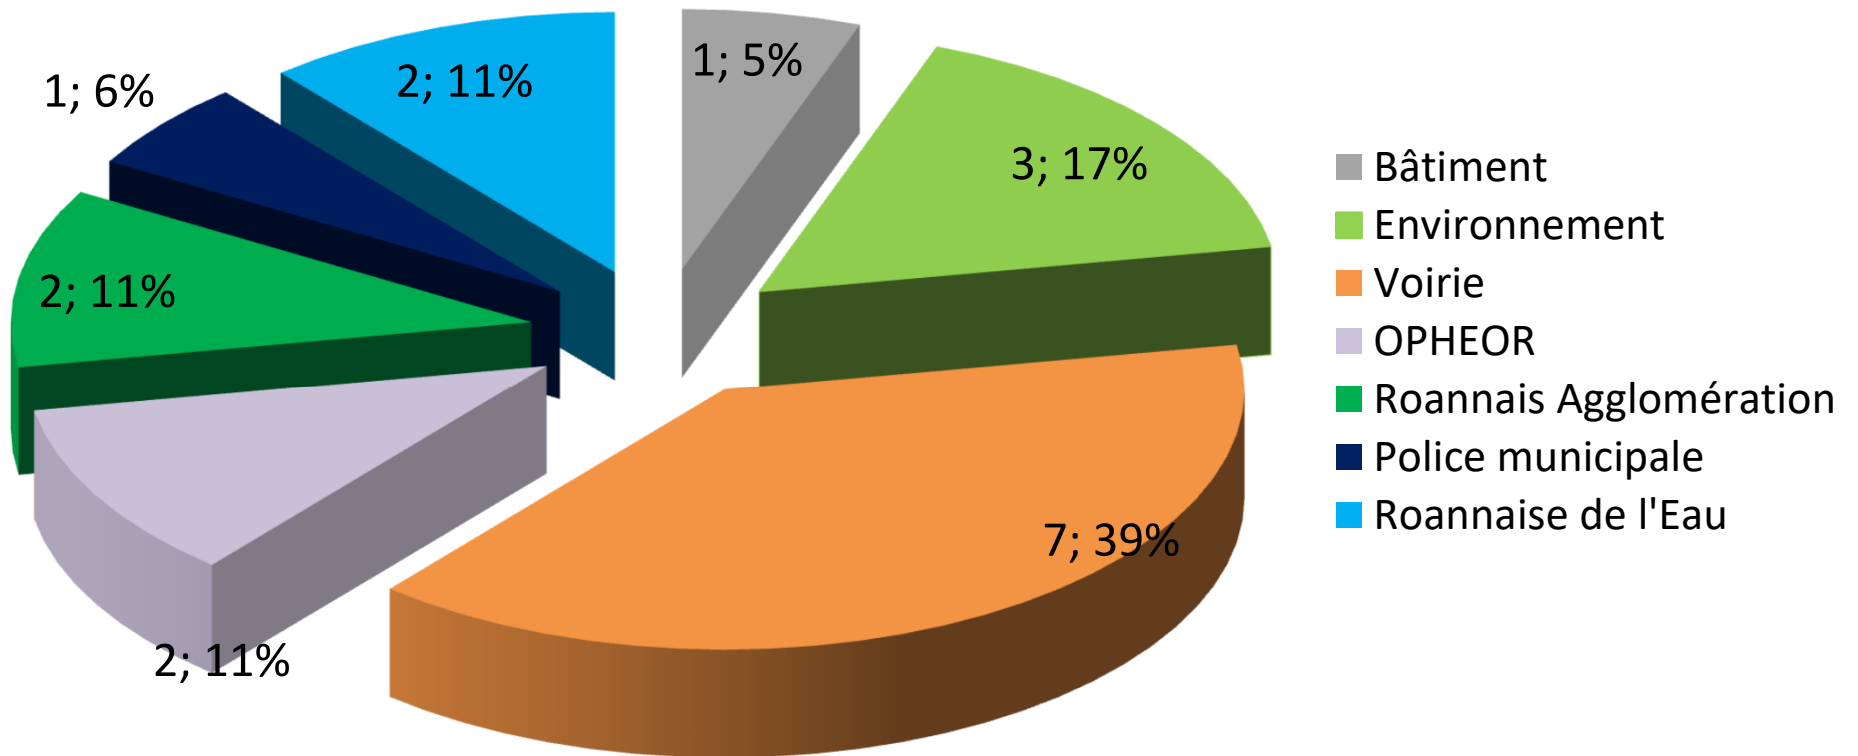

Conseil de
Quartier
MATEL

18 Demandes