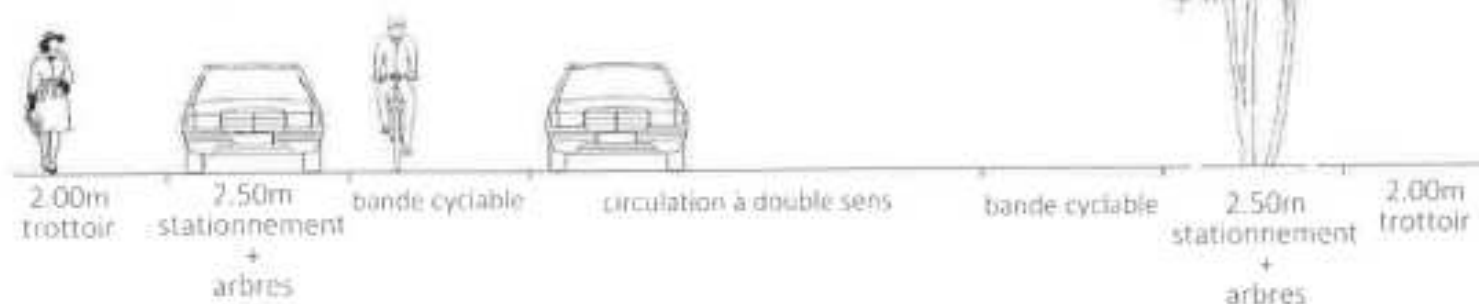

Rue très large sans marquage pour signaler le stationnement ,ni la circulation des cycles.
Plantation de 24 arbres (12 de chaque côté) en quinconce dans le même alignement qu'un stationnement tracé et organisé .Traçage du bande cyclable envisageable .

Estimation du service : **65 000€ TTC** .(bandes cyclables non comprises)