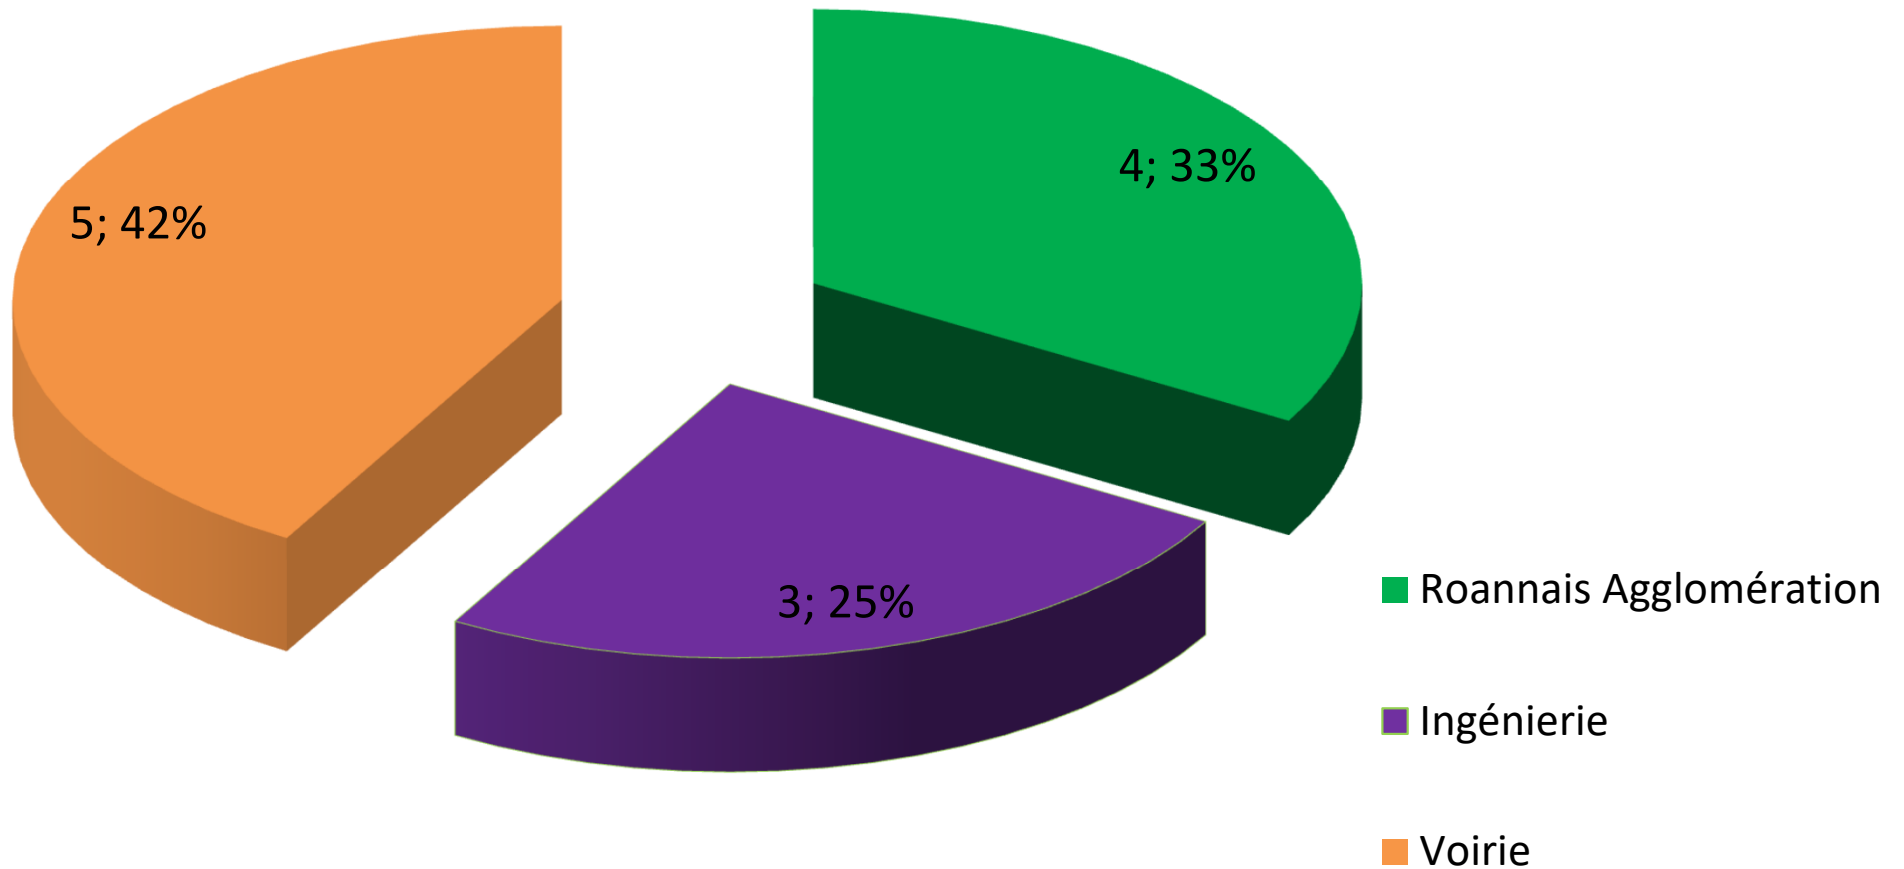

Conseil de
Quartier
MATEL

12 Demandes