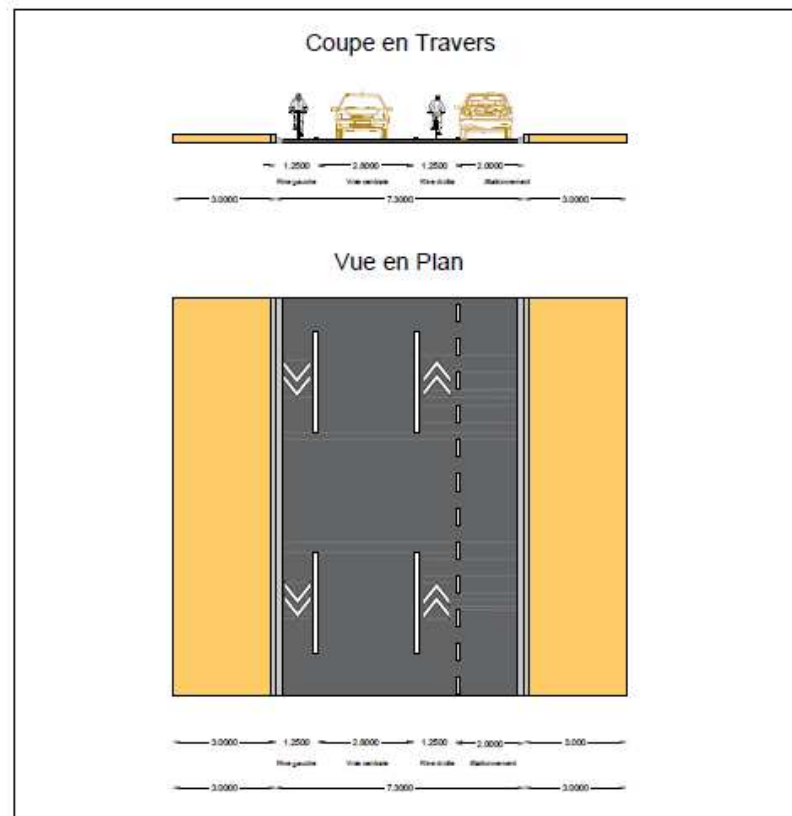

Conseil de
Quartier
MATEL

12 Demandes

Aménagement par marquage du boulevard.

Création de 52 places de stationnement figé

Chaussidou

1
Aucun véhicule ne se présente en face et la route est dégagée

→ **Je circule sur la partie centrale de la chaussée**