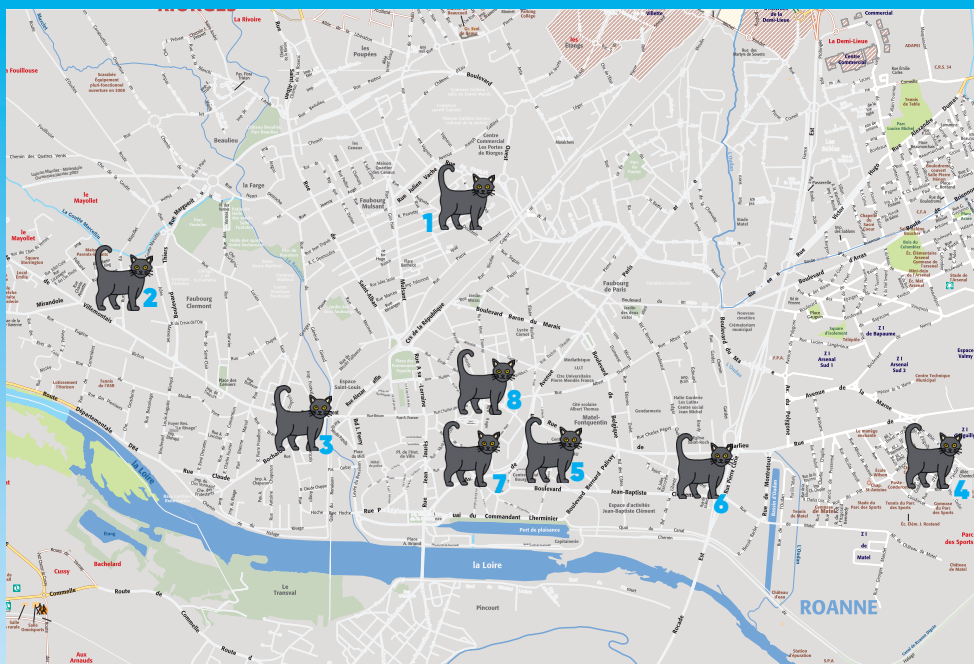

**STOP ! AU NOURRISSAGE
D'ANIMAUX SAUVAGES OU ERRANTS :
PIGEONS, CHATS...**

Dépendance
à la nourriture

Transmission de
maladies

Développement
de rongeurs

Dégradation de
l'environnement

CE GESTE EST PASSIBLE D'UNE AMENDE ALLANT JUSQU'À 450€

NOURRIR LES CHATS UNIQUEMENT DANS LES ABRIS À CHATS

1. 🏠 24 rue Pablo Néruda

2. 🏠 30 rue du Mayollet

3. 🏠 7 rue Arago

4. 🏠 9 place d'Elbeuf

5. 🏠 6 rue de Bourgogne

6. 🏠 61 rue de Mâtel

7. 🏠 Square René Cassin

8. 🏠 Jardin des remparts

Toute l'info sur
Roanne.fr