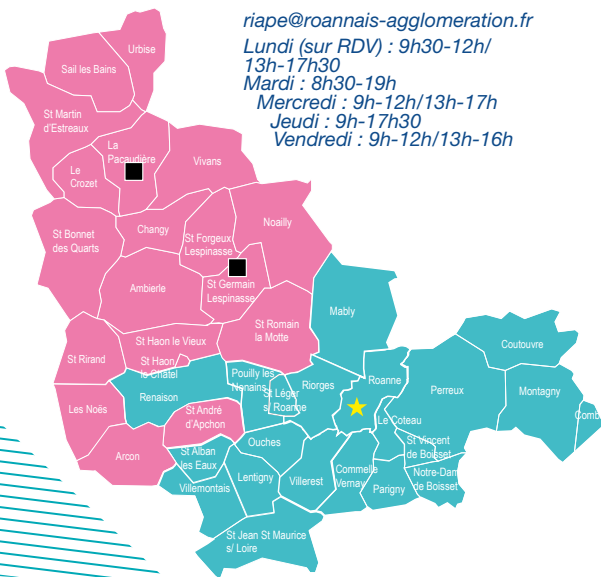

À qui s'adresser

pour la recherche de modes d'accueil pour vos enfants de 0 à 6 ans ?

Parents et futurs parents, ces lieux ressources vous informent, vous orientent, vous accompagnent dans la recherche de modes de garde collectif ou individuel. Des professionnelles à votre disposition pour :

Vous aider à clarifier et formuler vos besoins et vos priorités dans le choix du mode d'accueil.

Vous informer sur les aides financières liées à la garde d'enfant(s).

Vous donner les listes d'assistantes maternelles, les coordonnées des structures collectives, des associations de garde à domicile, des maisons d'assistantes maternelles.

Vous accompagner dans les démarches liées à l'embauche d'une assistante maternelle (contrat de travail, prestation CAF, déclaration...).

★ RELAIS INFORMATION ACCUEIL PETITE ENFANCE (RIAPE)

☎ 04 26 24 92 51

riape@roannais-agglomeration.fr

Lundi (sur RDV) : 9h30-12h/
13h-17h30

Mardi : 8h30-19h

Mercredi : 9h-12h/13h-17h

Jeudi : 9h-17h30

Vendredi : 9h-12h/13h-16h

■ RELAIS ASSISTANTS MATERNELS DE LA CÔTE ROANNAISE ET DE LA PACAUDIÈRE

St-Germain-Lespinnasse

Rue Persigny

☎ 04 77 64 50 93

ramcccr@wanadoo.fr

Permanences : lundi de 13h30 à 18h
(uniquement sur RDV) et jeudi de
13h30 à 19h (sans RDV)

La Pacaudière

Maison Notre-Dame
8 route de Paris

☎ 04 77 64 35 57

ramcccr@wanadoo.fr

Permanences :
vendredi de 13h30 à 17h45
(uniquement sur RDV)